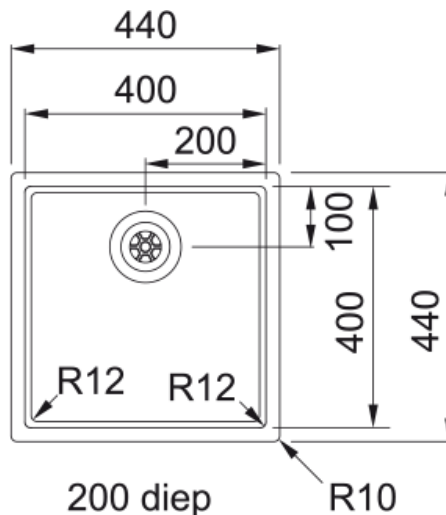

# BOLERO PLUS 210.4 RVS VLAK INBOUW | 127.0576.359

### Afmetingen

|                               |       |
|-------------------------------|-------|
| Buitenmaat: rechts naar links | 440.0 |
| Buitenmaat: voor naar achter  | 440.0 |
| Spoelbak 1: rechts naar links | 400.0 |
| Spoelbak 1: voor naar achter  | 400.0 |
| Spoelbak 1: diepte            | 200.0 |